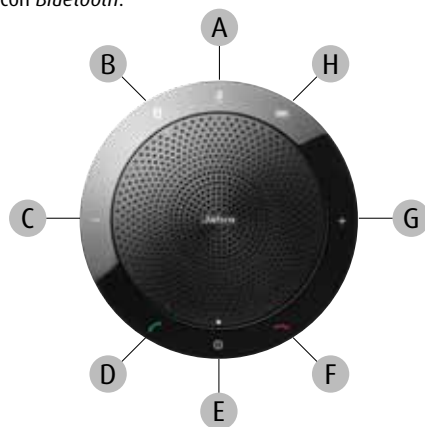

FUNCIONA CON

* Jabra SPEAK 410 recibió el premio IF Design en 2012 y obtuvo los mejores resultados en la evaluación de diseño y sonido GfK Speakerphones, Sound & Design Evaluation, en enero de 2011. Los resultados de los ensayos se pueden consultar en www.jabra.com/bestintest

¿DISPOSITIVO PERSONAL O DE OFICINA? ELIJA EL JABRA SPEAK QUE MEJOR SE ADAPTE A SUS NECESIDADES.

JABRA SPEAK 510 ALTAVOZ BLUETOOTH Y USB

Un dispositivo personal para realizar llamadas mientras hace otras cosas, tanto en la oficina como en su hogar o durante sus desplazamientos. Funciona con PC y con cualquier dispositivo con *Bluetooth*.

- A Silencio
 - B Bluetooth*
 - C Bajar volumen
 - D Responder llamada
 - E* Encender/apagar
 - F Finalizar llamada
 - G Subir volumen
 - H* Estado de la batería
- Zona NFC
Toma de cable

* No disponible con Jabra SPEAK 410