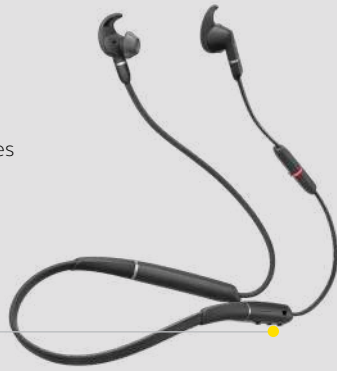

CÓMO INICIARLOS Y EMPAREJARLOS

Asegúrese de que los auriculares están apagados y mantenga pulsado el botón Multifunción durante 3 segundos hasta que el LED parpadee en azul. Siga las instrucciones de voz para sincronizar su smartphone.

Conecte el adaptador Bluetooth® Jabra Link 370 presincronizado en un puerto USB de su ordenador. Pulse el botón Multifunción para activar el auricular.

CÓMO AJUSTARLOS

Seleccione el EarGel™ y el EarWing correcto. Para disfrutar de la máxima calidad de audio, pruebe y combine los diferentes tamaños de EarGel™ y de EarWing hasta encontrar la mejor combinación para su oreja.