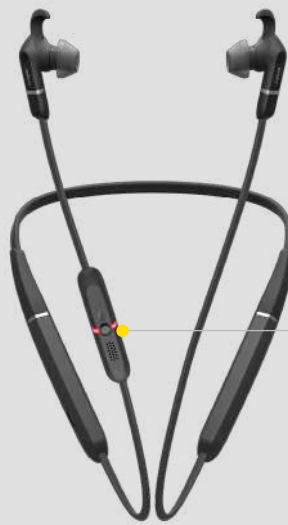

ASISTENTE DE VOZ Y SILENCIAR

Pulsar 1 vez

Pulsar 1 vez

(Puede activar el asistente de voz cuando no haya ninguna llamada en curso)

AURICULARES MAGNÉTICOS

	CARACTERÍSTICAS	VENTAJAS
Conectividad	Ordenador	Adaptador Bluetooth Jabra Link 370. Alcance inalámbrico de hasta 30 m (100 ft) desde el ordenador
	Conectividad dual Bluetooth	Se pueden conectar con hasta dos dispositivos habilitados para Bluetooth al mismo tiempo, incluidos smartphones, tabletas y ordenadores
	Certificaciones	Certificados para Microsoft Teams³, Cisco y Avaya, entre otras
	Sincronización con varios dispositivos	Sincronice hasta 8 dispositivos
Audio	Micrófono	Tecnología de cancelación de ruido ambiente con cuatro micrófonos para un rendimiento de llamadas superior
	HearThrough	La función HearThrough (disponible en la aplicación Jabra Sound+) le permite escuchar su entorno sin quitarse los auriculares
	Ecualizador personalizable	Escuche la música a su manera gracias al ecualizador personalizable (disponible en la aplicación Jabra Sound+)
	Integración de software	Nuevas funciones disponibles a través de Jabra Xpress y Jabra Direct
Facilidad de uso	Batería recargable	Hasta 13 horas con carcasa de carga
	Imanes en los auriculares	Cuando los auriculares se unen, se pausa la música, finaliza la llamada o se activa el modo Power Nap
	Asistente de voz activado	Acceso con un solo toque a Amazon Alexa, Siri® y Google Assistant™²
	Control de música¹	Control de pistas, reproducir/pausar música
	Gestión de llamadas	Responder/rechazar llamadas; subir/bajar el volumen del altavoz; rechazar llamada
Design & confort	Busylight	Busylight integrada en la caja del micrófono
	Diseño de auricular que evita el viento	Protección contra el viento mejorada
	Accesorios	3 pares de EarGels™/EarWings de silicona de diferentes tamaños (S, M, L) y cable USB-A
Modelos	Modelos UC y MS	Elija entre los modelos UC o MS Teams
Durabilidad	IP54	Fabricados con materiales duraderos y de primera calidad, garantía de 2 años frente al polvo y el agua
Aplicación	Jabra Sound+	Acceso a HearThrough, ecualizador personalizable y actualizaciones de firmware (consulte otra información técnica)
Compatibilidad	Principales proveedores de UC y Microsoft Teams³	

¹Solo para dispositivos móviles ²En función del sistema operativo ³Solo en el modelo para Microsoft Teams