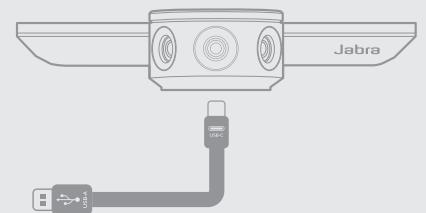

* Ver jabra.com/commercial-claims

Cómo se configura

Colocación de la cámara

Coloque la cámara directamente bajo el monitor de TV con el soporte de pared de Jabra PanaCast*. Para disfrutar de una vista más natural de la sala de reuniones pequeña, la cámara debe montarse de modo que quede a la altura de los ojos cuando los participantes están sentados.

Cómo se conecta

Colaboración al instante: solo hay que enchufarlo

Jabra PanaCast es compatible con las principales soluciones de audio y videoconferencia y está diseñado para funcionar sin configuraciones adicionales, con tecnología plug and play que le permite colaborar al instante.