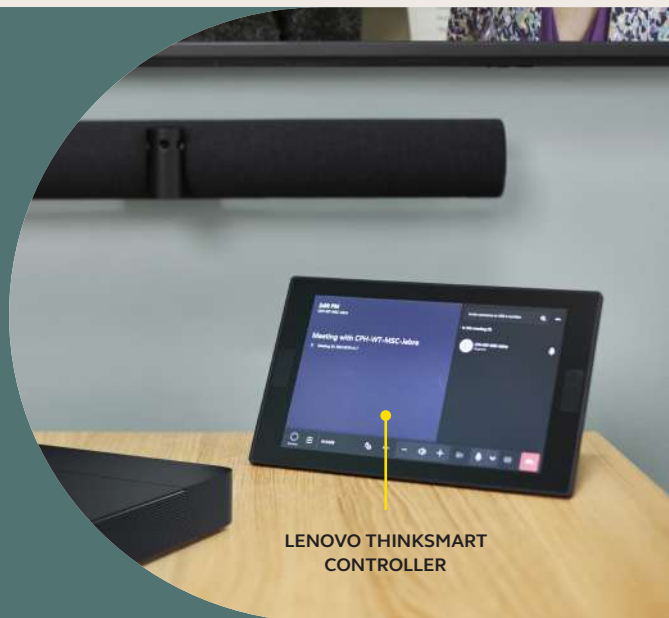

Transmisión de pizarra en vivo

Hace realidad el contenido de la pizarra, mostrándolo de forma simultánea con los participantes de la reunión.

Lenovo ThinkSmart Core y Controller

El Lenovo ThinkSmart Core incluido está certificado y precargado con Microsoft Teams Rooms o Zoom Rooms para que los equipos puedan conectarse, compartir y colaborar de forma segura y fluida, trabajen donde trabajen.

Empiece y gestione reuniones con facilidad gracias a su controlador HD táctil, antirreflejo y antimanchas de 10,1 pulgadas.

LENOVO THINKSMART CONTROLLER

Fabricado para reuniones

Nuestro PanaCast 50 Room System ofrece posibilidades de colaboración híbrida que hacen que las reuniones virtuales se vuelvan a percibir como humanas. Diseñado para salas de reuniones pequeñas (hasta 5 participantes) y medianas (hasta 12 participantes), para una experiencia de colaboración reinventada.