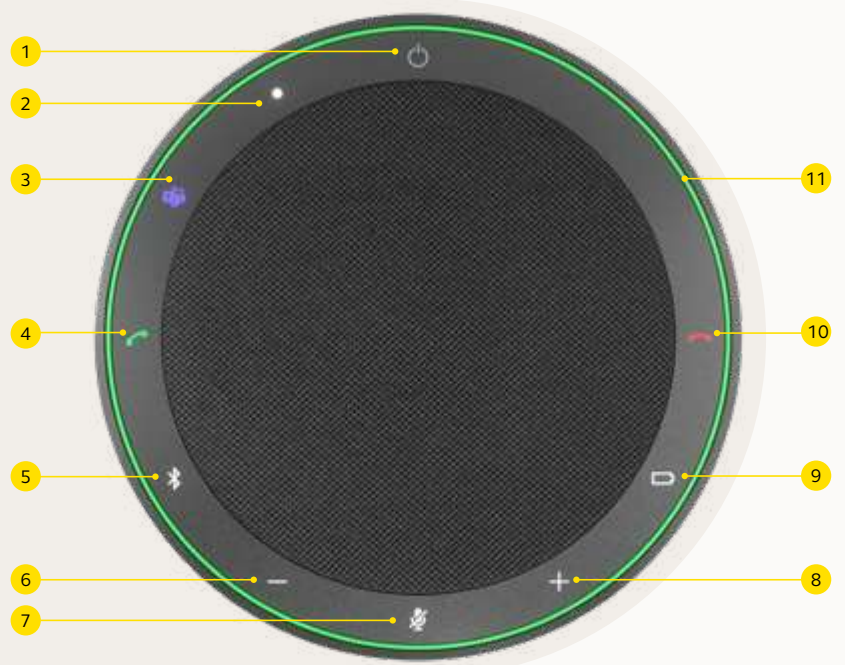

CÓMO SE UTILIZA

①		Apagar/Encender
②		Botón inteligente
③		Botón para Microsoft Teams (variante para MS)
④		Responder una llamada
⑤		Sincronización Bluetooth
⑥		Bajar volumen
⑦		Silenciar el micrófono
⑧		Subir volumen
⑨		Estado de la batería
⑩		Finalizar/Rechazar llamada
⑪		Indicador de calidad del micrófono y anillo LED de estado

CÓMO SE CONECTA

Mantén pulsado el botón Bluetooth durante 3 segundos y sigue las instrucciones de voz para sincronizarlo con tu smartphone o tablet. O conecta el cable USB a cualquier puerto USB C o A disponible en tu ordenador. El anillo LED de estado se iluminará en blanco para indicar que el altavoz está conectado y encendido.

Plug and play

Conectores USB C y USB A incluidos